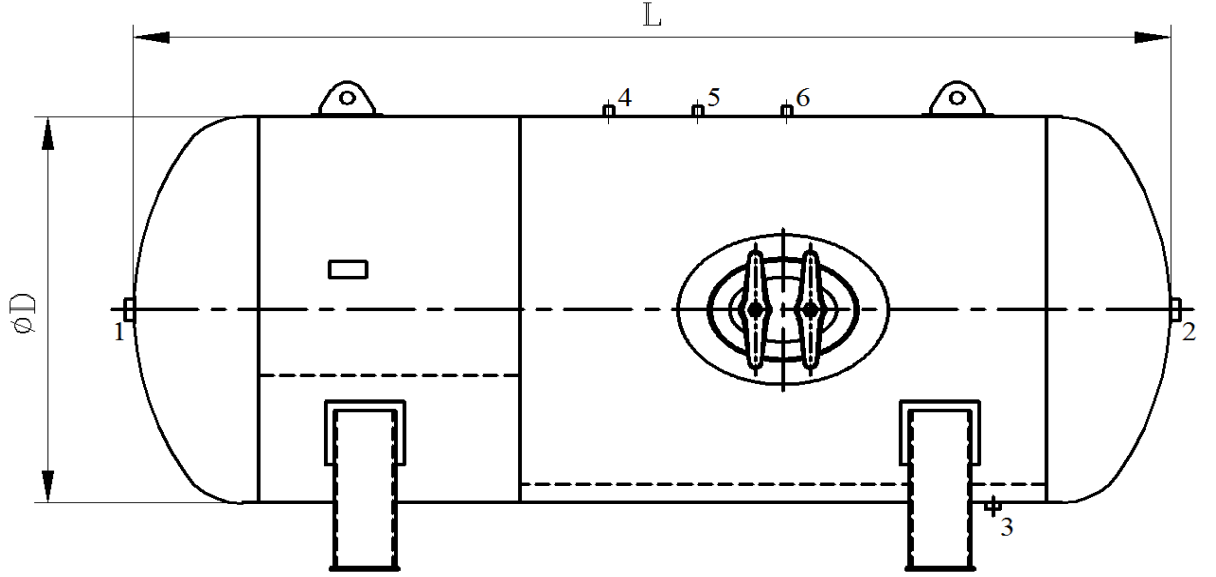

Ürün Kodu Product Code	Hacim Volume	Tasarım Basıncı Design Pressure	ØD mm	L mm	Açıklık Inspection Door	BV Class
TB600-22-B0031	2000 L	7 Bar	1200	2140	320 x 420	I
TB600-22-B0032	3000 L	11 Bar	1200	2915	320 x 420	I
TB600-22-B0033	5000 L	8 Bar	1400	3760	320 x 420	I

Notlar:

• Tanklar aksesuarsız teslim edilir. Aksesuar taleplerinizi ayrıca belirtiniz.

/ The tanks will be delivered without accessories. Please indicate your accessory requests separately.

• Ölçü toleransları için satış bölümümüze danışınız.

/ Please contact our sales team for dimension tolerances.

• Taleplerinizde ürün kodu ile birlikte boyalı tanklarda boya rengini belirtiniz. Standart boya rengimiz beyazdır.

/ In your inquires, please indicate product code and paint color for painted tanks. Our standard paint color is white.